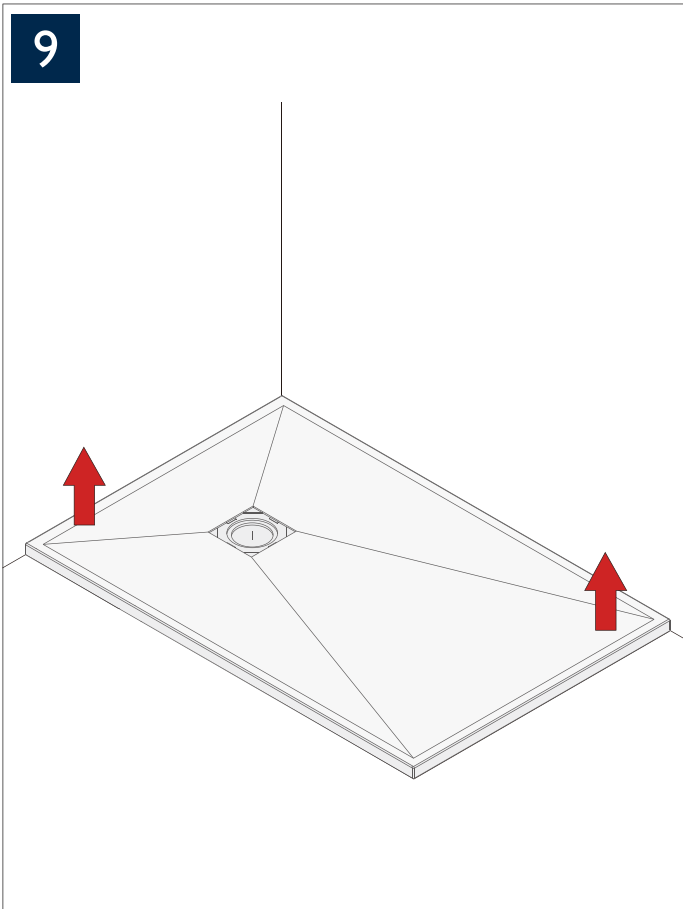

Handleiding

9