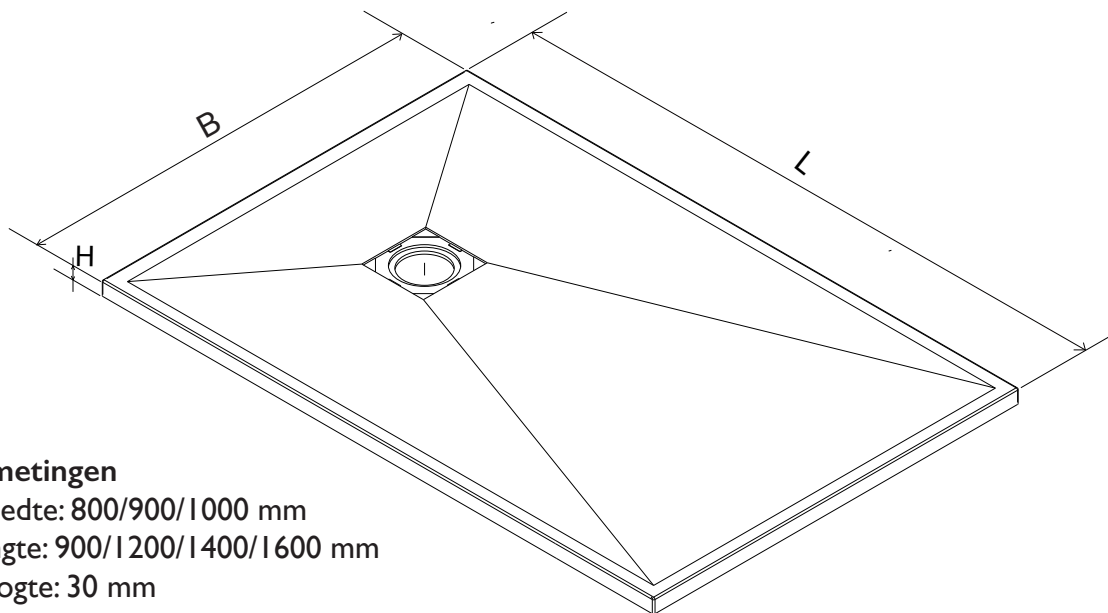

Handleiding

Stonea douchebak

Afmetingen

Breedte: 800/900/1000 mm

Lengte: 900/1200/1400/1600 mm

Hoogte: 30 mm

Verzonken in de vloer

Semi verzonken in de vloer

Plaatsing op de vloer

* Alle getoonde afbeeldingen zijn alleen voor illustratieve doeleinden. Afwijkingen van de producten zijn mogelijk.

* Check voor montage of de producten beschadigd zijn tijdens het transport.

Handleiding

Handleiding

5

6

Inkortbaar voor een perfecte pasvorm

Deze douchebak is eenvoudig op maat in te korten. Hierbij geldt dat maximaal 15% van de totale afmeting kan worden afgesneden. Is meer inkorting gewenst? Dan adviseren wij om te kiezen voor een kleinere maatvoering. **Belangrijk:** behoud altijd minimaal 15 cm ruimte rondom de afvoer voor een correcte installatie.