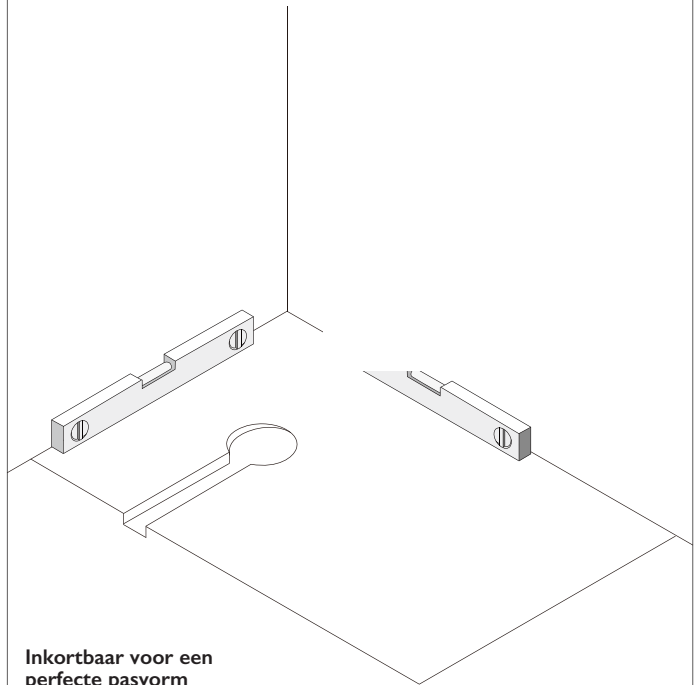

Handleiding

Stonea douchebak

Afmetingen

Breedte: 800/900/1000 mm

Lengte: 900/1200/1400/1600 mm

Hoogte: 30 mm

Verzonken in de vloer

Semi verzonken in de vloer

Plaatsing op de vloer

* Alle getoonde afbeeldingen zijn alleen voor illustratieve doeleinden. Afwijkingen van de producten zijn mogelijk.

* Check voor montage of de producten beschadigd zijn tijdens het transport.

Handleiding

Handleiding

5

6

Inkortbaar voor een perfecte pasvorm

Deze douchebak is eenvoudig op maat in te korten. Hierbij geldt dat maximaal 15% van de totale afmeting kan worden afgesneden. Is meer inkorting gewenst? Dan adviseren wij om te kiezen voor een kleinere maatvoering. **Belangrijk:** behoud altijd minimaal 15 cm ruimte rondom de afvoer voor een correcte installatie.