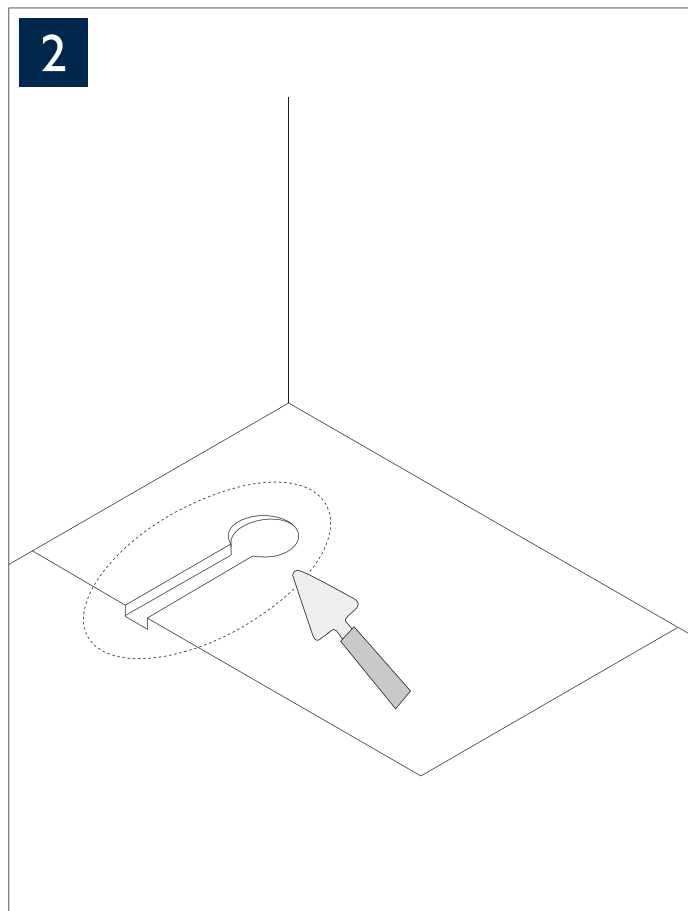

Handleiding

Stonea douchebak

Afmetingen

Breedte: 800/900/1000 mm

Lengte: 900/1200/1400/1600 mm

Hoogte: 30 mm

Verzonken in de vloer

Semi verzonken in de vloer

Plaatsing op de vloer

* Alle getoonde afbeeldingen zijn alleen voor illustratieve doeleinden. Afwijkingen van de producten zijn mogelijk.

* Check voor montage of de producten beschadigd zijn tijdens het transport.

Handleiding

Handleiding

5

6

Inkortbaar voor een perfecte pasvorm

Deze douchebak is eenvoudig op maat in te korten. Hierbij geldt dat maximaal 15% van de totale afmeting kan worden afgesneden. Is meer inkorting gewenst? Dan adviseren wij om te kiezen voor een kleinere maatvoering. **Belangrijk:** behoud altijd minimaal 15 cm ruimte rondom de afvoer voor een correcte installatie.