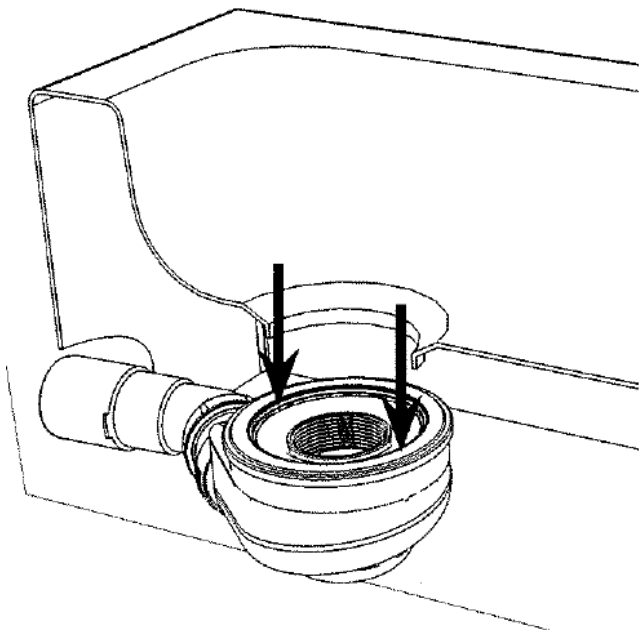

Handleiding

Stonea douchebak

Afmetingen

Breedte: 800/900/1000 mm

Lengte: 900/1200/1400/1600 mm

Hoogte: 30 mm

Verzonken in de vloer

Semi verzonken in de vloer

Plaatsing op de vloer

* Alle getoonde afbeeldingen zijn alleen voor illustratieve doeleinden. Afwijkingen van de producten zijn mogelijk.

* Check voor montage of de producten beschadigd zijn tijdens het transport.

Handleiding

Handleiding

5

6

Inkortbaar voor een perfecte pasvorm

Deze douchebak is eenvoudig op maat in te korten. Hierbij geldt dat maximaal 15% van de totale afmeting kan worden afgesneden. Is meer inkorting gewenst? Dan adviseren wij om te kiezen voor een kleinere maatvoering. **Belangrijk:** behoud altijd minimaal 15 cm ruimte rondom de afvoer voor een correcte installatie.