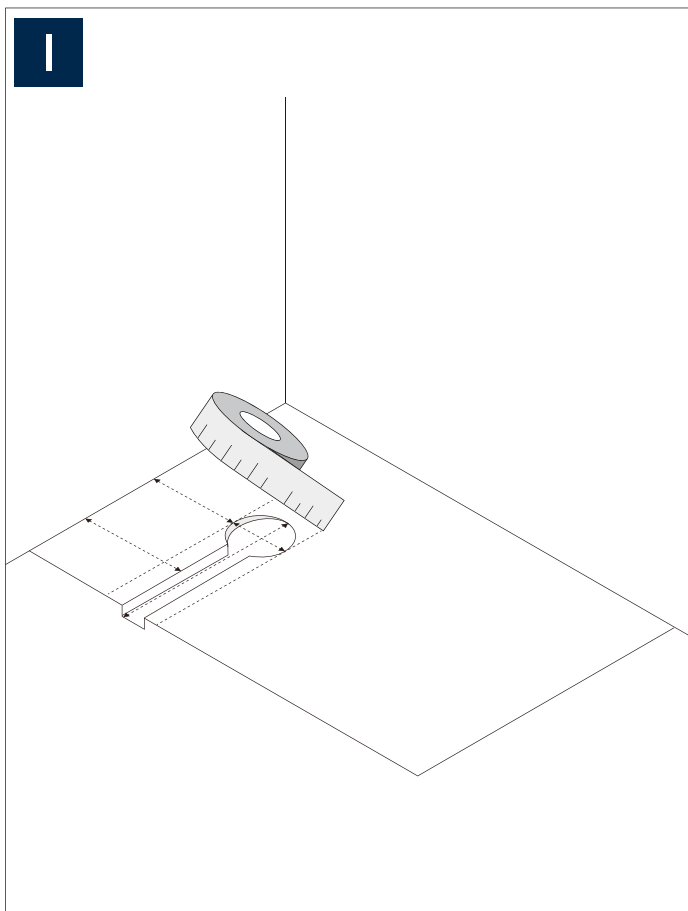

Handleiding

Stonea douchebak

Afmetingen

Breedte: 800/900/1000 mm

Lengte: 900/1200/1400/1600 mm

Hoogte: 30 mm

Verzonken in de vloer

Semi verzonken in de vloer

Plaatsing op de vloer

* Alle getoonde afbeeldingen zijn alleen voor illustratieve doeleinden. Afwijkingen van de producten zijn mogelijk.

* Check voor montage of de producten beschadigd zijn tijdens het transport.

Handleiding

Handleiding

5

6

Inkortbaar voor een perfecte pasvorm

Deze douchebak is eenvoudig op maat in te korten. Hierbij geldt dat maximaal 15% van de totale afmeting kan worden afgesneden. Is meer inkorting gewenst? Dan adviseren wij om te kiezen voor een kleinere maatvoering. **Belangrijk:** behoud altijd minimaal 15 cm ruimte rondom de afvoer voor een correcte installatie.