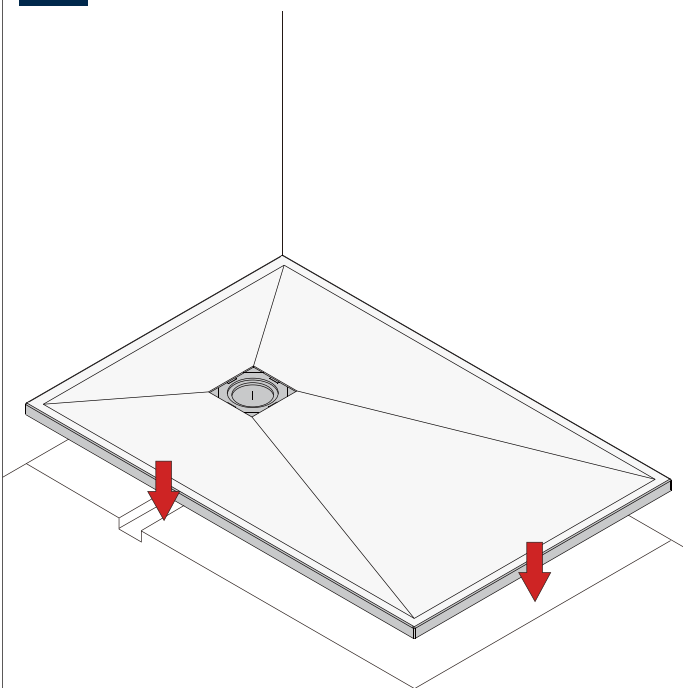

Inkortbaar voor een perfecte pasvorm

Deze douchebak is eenvoudig op maat in te korten. Hierbij geldt dat maximaal 15% van de totale afmeting kan worden afgesneden. Is meer inkorting gewenst? Dan adviseren wij om te kiezen voor een kleinere maatvoering. **Belangrijk:** behoud altijd minimaal 15 cm ruimte rondom de afvoer voor een correcte installatie.

7