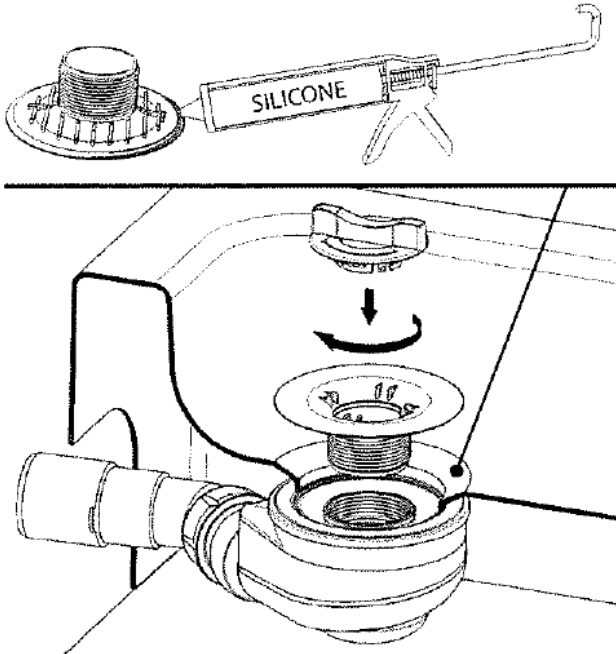

Handleiding

13