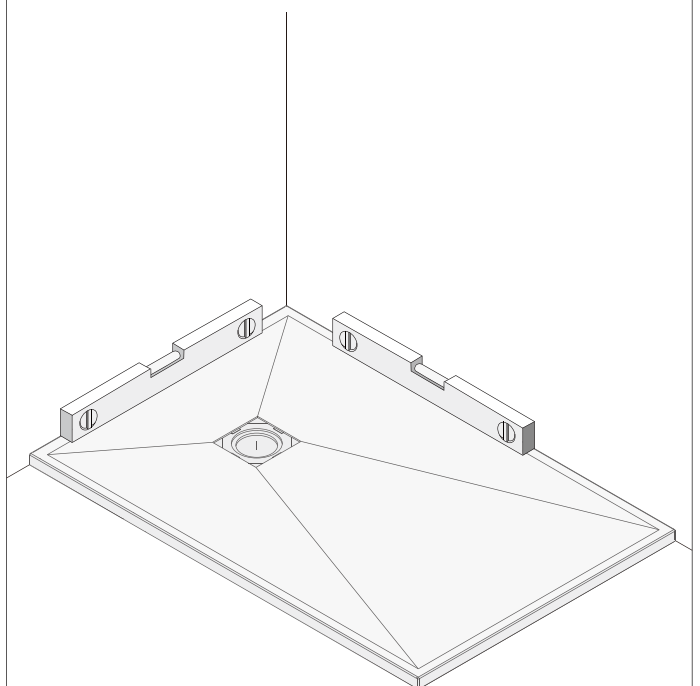

Handleiding

5

6

Inkortbaar voor een perfecte pasvorm

Deze douchebak is eenvoudig op maat in te korten. Hierbij geldt dat maximaal 15% van de totale afmeting kan worden afgesneden. Is meer inkorting gewenst? Dan adviseren wij om te kiezen voor een kleinere maatvoering. **Belangrijk:** behoud altijd minimaal 15 cm ruimte rondom de afvoer voor een correcte installatie.

7

8