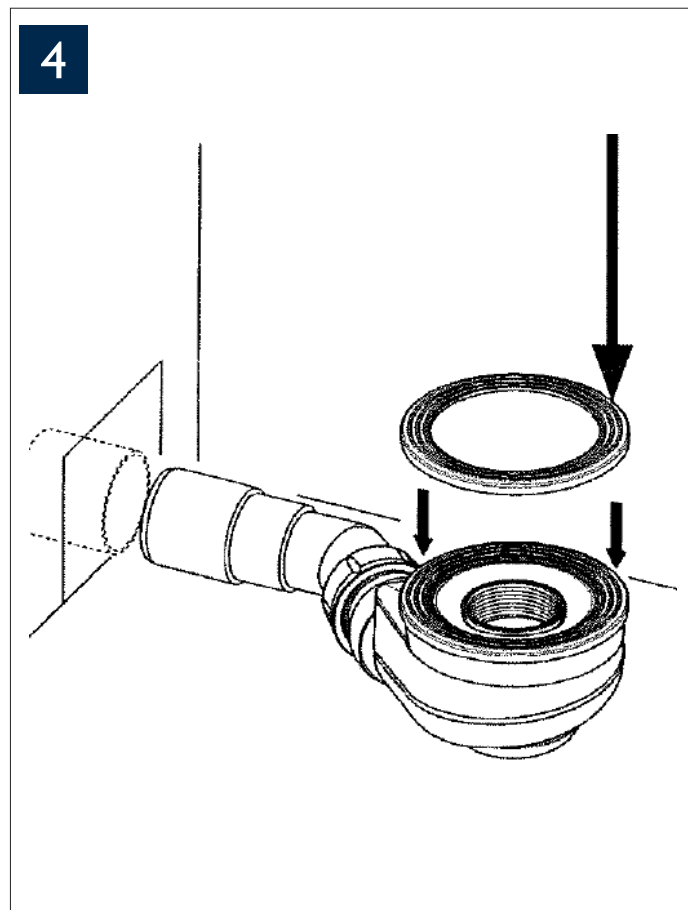

Handleiding

Stonea douchebak

Afmetingen

Breedte: 800/900/1000 mm

Lengte: 900/1200/1400/1600 mm

Hoogte: 30 mm

Verzonken in de vloer

Semi verzonken in de vloer

Plaatsing op de vloer

* Alle getoonde afbeeldingen zijn alleen voor illustratieve doeleinden. Afwijkingen van de producten zijn mogelijk.

* Check voor montage of de producten beschadigd zijn tijdens het transport.

Handleiding

Handleiding

5

6

Inkortbaar voor een perfecte pasvorm

Deze douchebak is eenvoudig op maat in te korten. Hierbij geldt dat maximaal 15% van de totale afmeting kan worden afgesneden. Is meer inkorting gewenst? Dan adviseren wij om te kiezen voor een kleinere maatvoering. **Belangrijk:** behoud altijd minimaal 15 cm ruimte rondom de afvoer voor een correcte installatie.