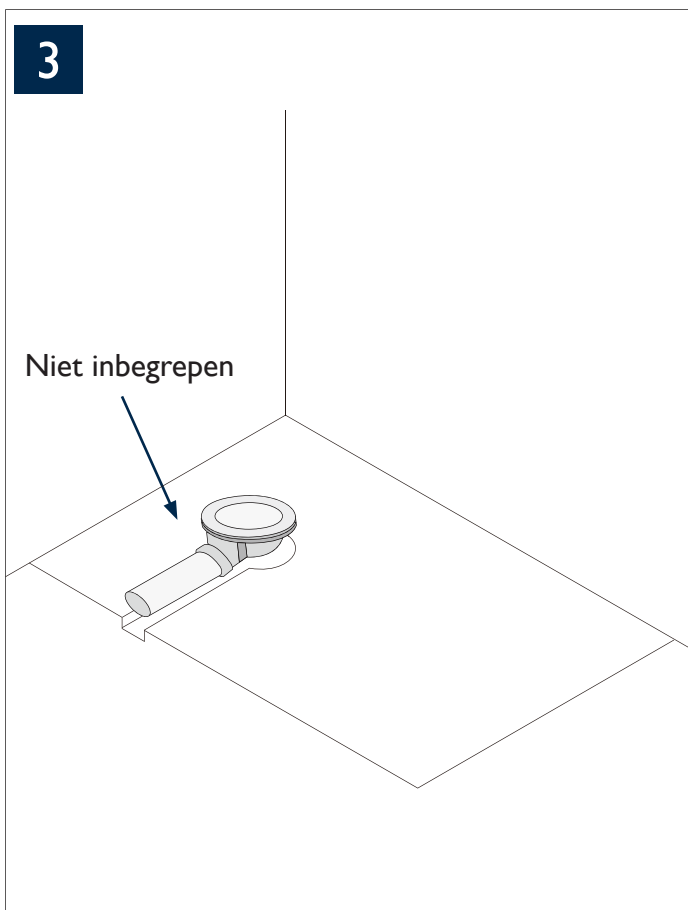

Handleiding

Stonea douchebak

Afmetingen

Breedte: 800/900/1000 mm

Lengte: 900/1200/1400/1600 mm

Hoogte: 30 mm

Verzonken in de vloer

Semi verzonken in de vloer

Plaatsing op de vloer

* Alle getoonde afbeeldingen zijn alleen voor illustratieve doeleinden. Afwijkingen van de producten zijn mogelijk.

* Check voor montage of de producten beschadigd zijn tijdens het transport.

Handleiding

Handleiding

5

6

Inkortbaar voor een perfecte pasvorm

Deze douchebak is eenvoudig op maat in te korten. Hierbij geldt dat maximaal 15% van de totale afmeting kan worden afgesneden. Is meer inkorting gewenst? Dan adviseren wij om te kiezen voor een kleinere maatvoering. **Belangrijk:** behoud altijd minimaal 15 cm ruimte rondom de afvoer voor een correcte installatie.