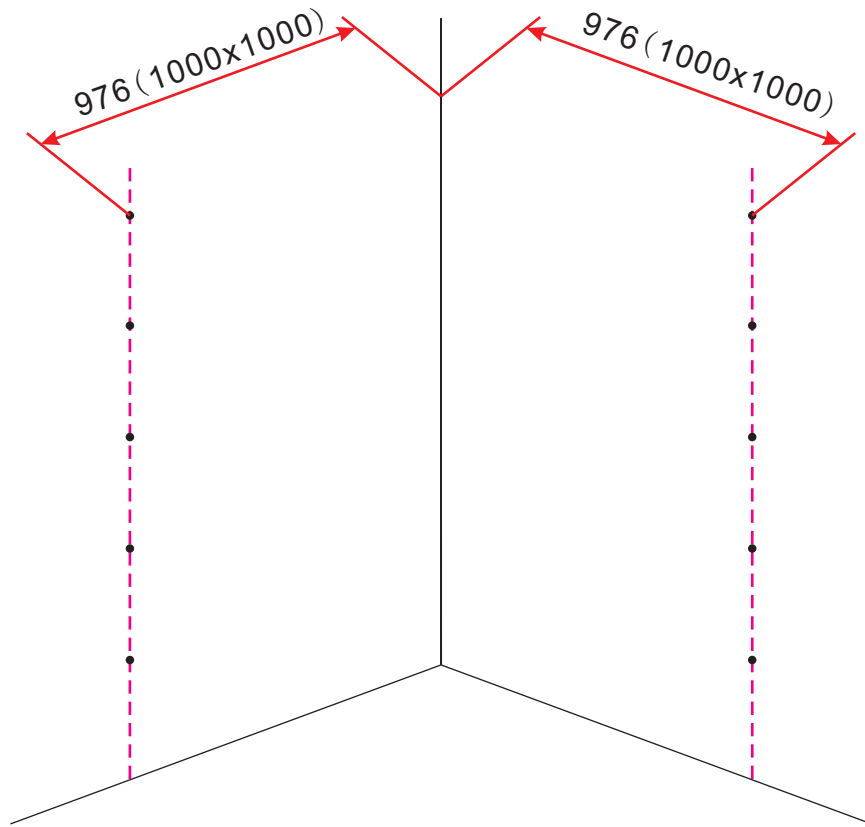

INSTALLATIE VOORSCHRIFT

Salone cabine met 1 draaideur links

1000 x 1000 x 2000 x 8 mm nano helder glas

Zonder NANO

NANO

NANO garantie: 2 jaar bij normaal gebruik

LET OP: gebruik geen grove scherpe voorwerpen, zoals schuursponsjes of staalwol om het glas schoon te maken.

1

3

Deur links scharnierend

Deur rechts scharnierend

Verwijder de zwarte hoekbeschermers pas als de cabine helemaal is geïnstalleerd!

5

X1
 $\Phi 6 \times 30$

 $\Phi 6 \text{mm}$

X1
 4x30

Voorzie alleen de buitenzijde van de cabine van siliconenkit.