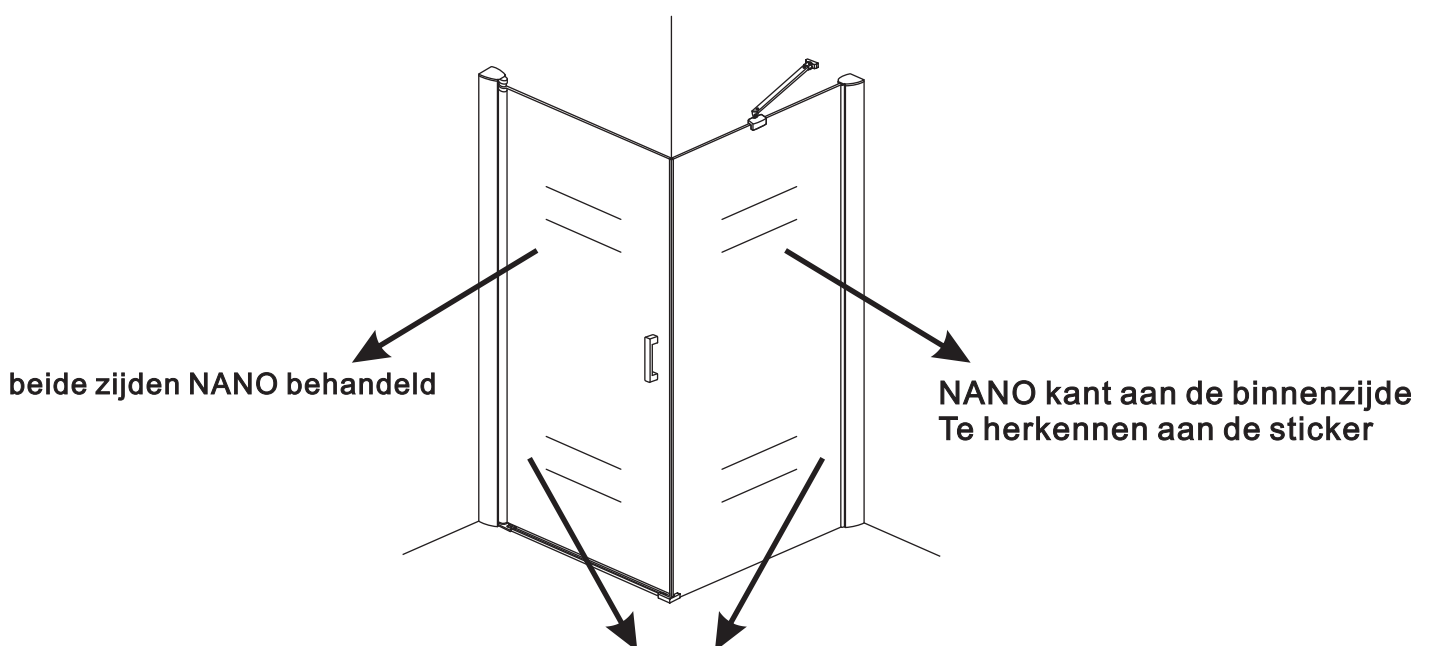

INSTALLATIE VOORSCHRIFT

Salone cabine met 1 draaideur links

1000 x 1000 x 2000 x 8 mm nano helder glas

Zonder NANO

NANO

NANO garantie: 2 jaar bij normaal gebruik

LET OP: gebruik geen grove scherpe voorwerpen, zoals schuursponsjes of staalwol om het glas schoon te maken.

1

3

Deur links scharnierend

Deur rechts scharnierend

Verwijder de zwarte hoekbeschermers pas als de cabine helemaal is geïnstalleerd!

5

X1
 $\Phi 6 \times 30$

 $\Phi 6 \text{mm}$

X1
 4x30

Voorzie alleen de buitenzijde van de cabine van siliconenkit.