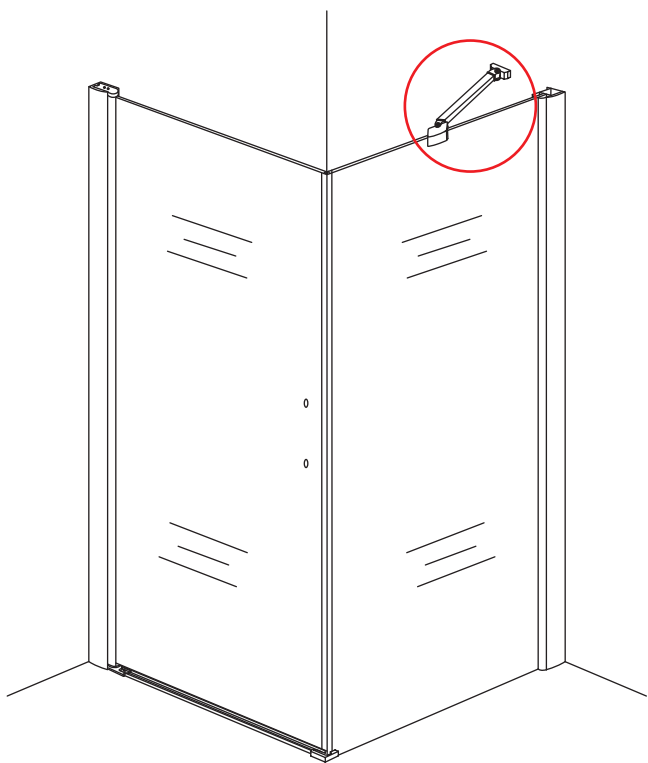

INSTALLATIE VOORSCHRIFT

Salone cabine met 1 draaideur links

1000 x 1000 x 2000 x 8 mm nano helder glas

Zonder NANO

NANO

NANO garantie: 2 jaar bij normaal gebruik

LET OP: gebruik geen grove scherpe voorwerpen, zoals schuursponsjes of staalwol om het glas schoon te maken.

1

3

Deur links scharnierend

Deur rechts scharnierend

Verwijder de zwarte hoekbeschermers pas als de cabine helemaal is geïnstalleerd!

5

X1
 $\Phi 6 \times 30$

 $\Phi 6 \text{mm}$

X1
 4x30

Voorzie alleen de buitenzijde van de cabine van siliconenkit.