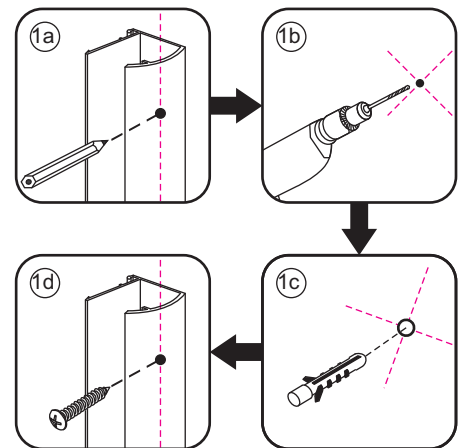

INSTALLATIE VOORSCHRIFT

Salone cabine met 1 draaideur links

1000 x 1000 x 2000 x 8 mm nano helder glas

Zonder NANO

NANO

NANO garantie: 2 jaar bij normaal gebruik

LET OP: gebruik geen grove scherpe voorwerpen, zoals schuursponsjes of staalwol om het glas schoon te maken.

1

3

Deur links scharnierend

Deur rechts scharnierend

Verwijder de zwarte hoekbeschermers pas als de cabine helemaal is geïnstalleerd!

5

X1
 $\Phi 6 \times 30$

 $\Phi 6 \text{mm}$

X1
 4x30

Voorzie alleen de buitenzijde van de cabine van siliconenkit.