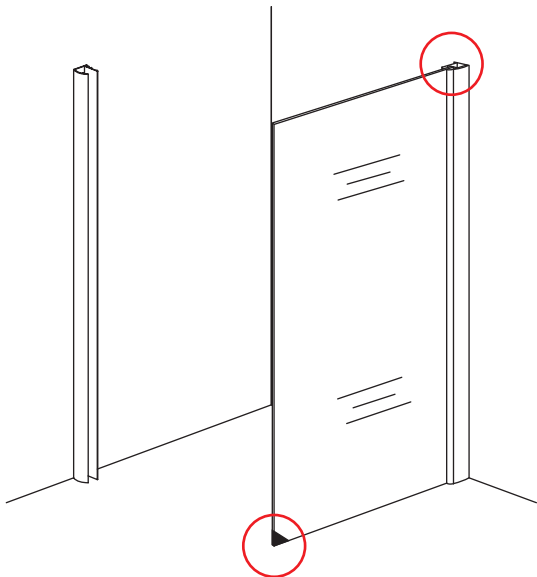

INSTALLATIE VOORSCHRIFT

Salone cabine met 1 draaideur links

1000 x 1000 x 2000 x 8 mm nano helder glas

Zonder NANO

NANO

NANO garantie: 2 jaar bij normaal gebruik

LET OP: gebruik geen grove scherpe voorwerpen, zoals schuursponsjes of staalwol om het glas schoon te maken.

1

3

Deur links scharnierend

Deur rechts scharnierend

Verwijder de zwarte hoekbeschermers pas als de cabine helemaal is geïnstalleerd!

5

X1
 $\Phi 6 \times 30$

 $\Phi 6 \text{mm}$

X1
 4x30

Voorzie alleen de buitenzijde van de cabine van siliconenkit.