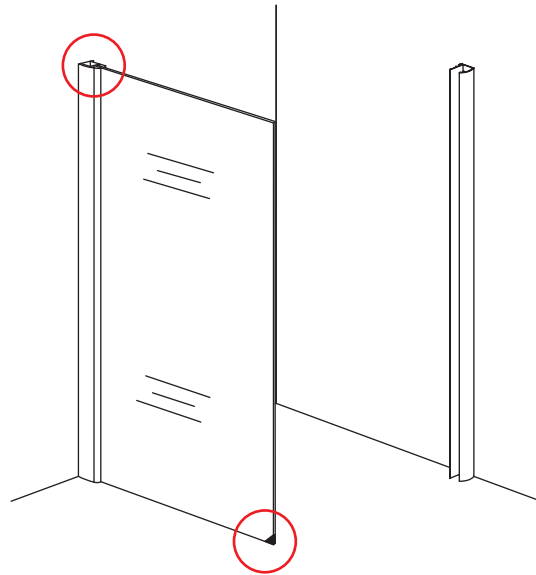

INSTALLATIE VOORSCHRIFT

Salone cabine met 1 draaideur links

1000 x 1000 x 2000 x 8 mm nano helder glas

Zonder NANO

NANO

NANO garantie: 2 jaar bij normaal gebruik

LET OP: gebruik geen grove scherpe voorwerpen, zoals schuursponsjes of staalwol om het glas schoon te maken.

1

3

Deur links scharnierend

Deur rechts scharnierend

Verwijder de zwarte hoekbeschermers pas als de cabine helemaal is geïnstalleerd!

5

X1
 $\Phi 6 \times 30$

 $\Phi 6 \text{mm}$

X1
 4x30

Voorzie alleen de buitenzijde van de cabine van siliconenkit.