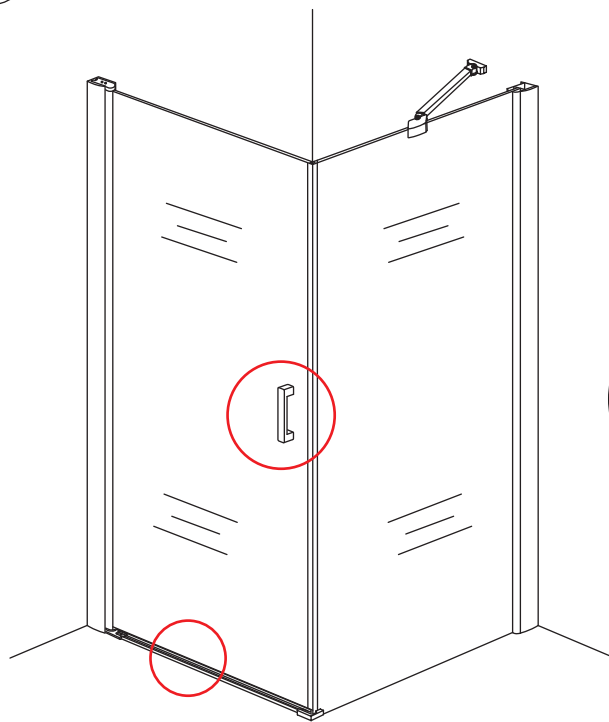

INSTALLATIE VOORSCHRIFT

Salone cabine met 1 draaideur links

1000 x 1000 x 2000 x 8 mm nano helder glas

Zonder NANO

NANO

NANO garantie: 2 jaar bij normaal gebruik

LET OP: gebruik geen grove scherpe voorwerpen, zoals schuursponsjes of staalwol om het glas schoon te maken.

1

3

Deur links scharnierend

Deur rechts scharnierend

Verwijder de zwarte hoekbeschermers pas als de cabine helemaal is geïnstalleerd!

5

X1
 $\Phi 6 \times 30$

 $\Phi 6 \text{mm}$

X1
 4x30

Voorzie alleen de buitenzijde van de cabine van siliconenkit.