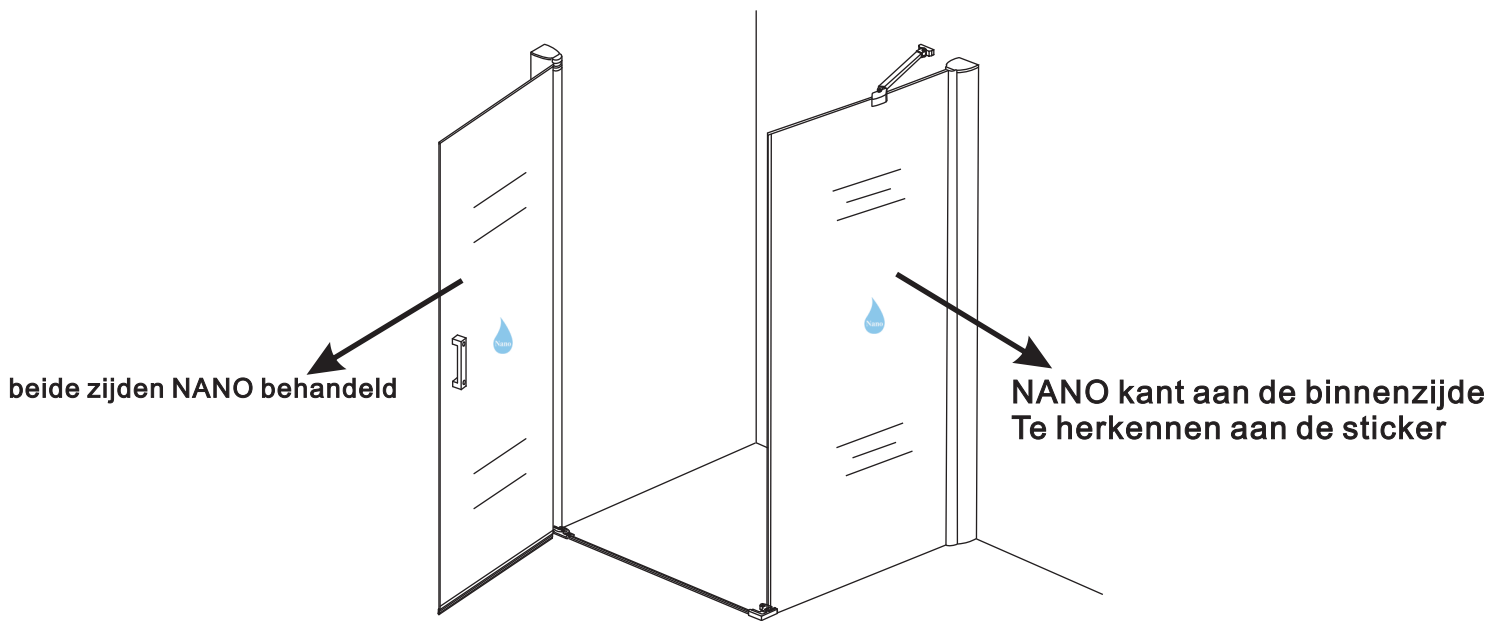

INSTALLATIE VOORSCHRIFT

Salone cabine met 1 draaideur links

1000 x 1000 x 2000 x 8 mm nano helder glas

Zonder NANO

NANO

NANO garantie: 2 jaar bij normaal gebruik

LET OP: gebruik geen grove scherpe voorwerpen, zoals schuursponsjes of staalwol om het glas schoon te maken.

1

3

Deur links scharnierend

Deur rechts scharnierend

Verwijder de zwarte hoekbeschermers pas als de cabine helemaal is geïnstalleerd!

5

X1
 $\Phi 6 \times 30$

 $\Phi 6 \text{mm}$

X1
 4x30

Voorzie alleen de buitenzijde van de cabine van siliconenkit.