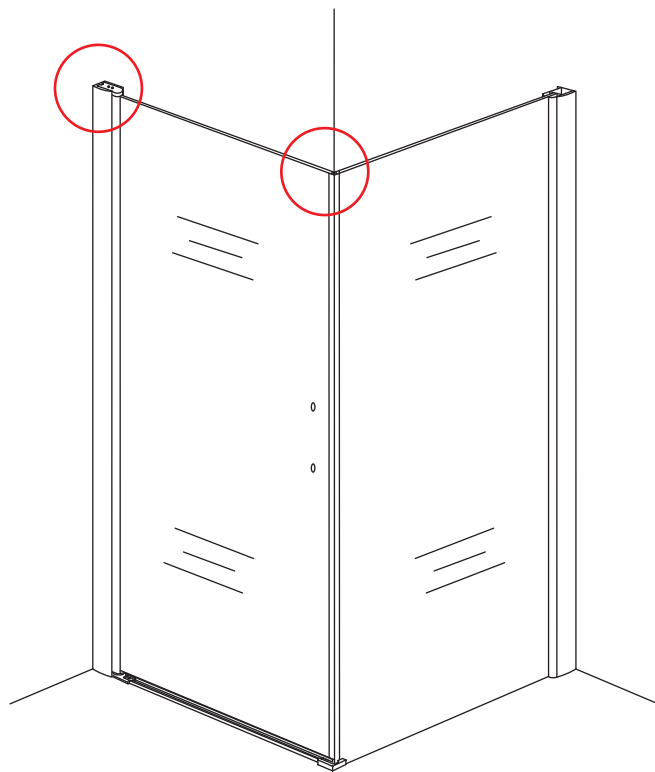

INSTALLATIE VOORSCHRIFT

Salone cabine met 1 draaideur links

1000 x 1000 x 2000 x 8 mm nano helder glas

Zonder NANO

NANO

NANO garantie: 2 jaar bij normaal gebruik

LET OP: gebruik geen grove scherpe voorwerpen, zoals schuursponsjes of staalwol om het glas schoon te maken.

1

3

Deur links scharnierend

Deur rechts scharnierend

Verwijder de zwarte hoekbeschermers pas als de cabine helemaal is geïnstalleerd!

5

X1
 $\Phi 6 \times 30$

 $\Phi 6 \text{mm}$

X1
 4x30

Voorzie alleen de buitenzijde van de cabine van siliconenkit.