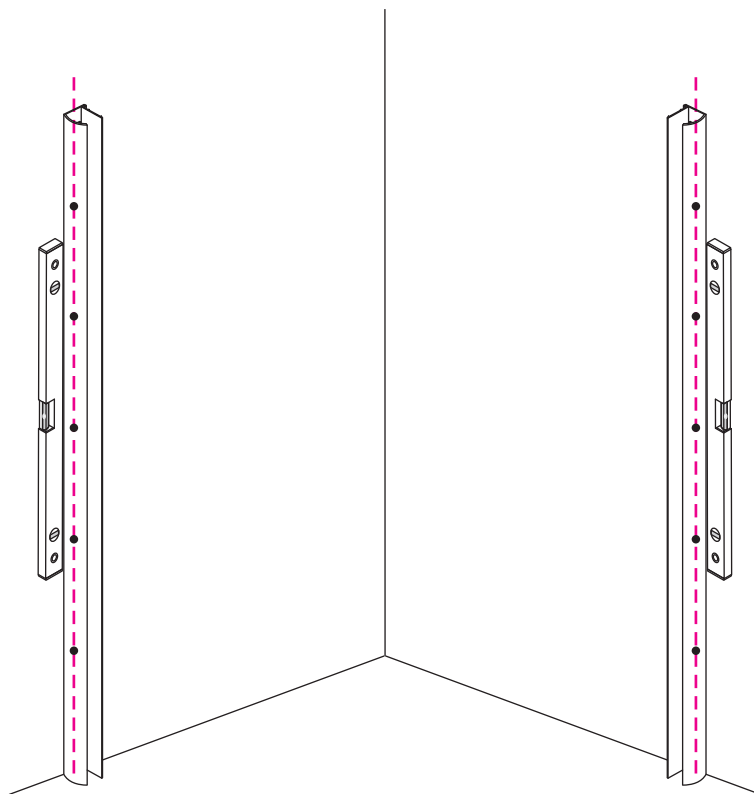

INSTALLATIE VOORSCHRIFT

Salone cabine met 1 draaideur links

1000 x 1000 x 2000 x 8 mm nano helder glas

Zonder NANO

NANO

NANO garantie: 2 jaar bij normaal gebruik

LET OP: gebruik geen grove scherpe voorwerpen, zoals schuursponsjes of staalwol om het glas schoon te maken.

1

3

Deur links scharnierend

Deur rechts scharnierend

Verwijder de zwarte hoekbeschermers pas als de cabine helemaal is geïnstalleerd!

5

X1
 $\Phi 6 \times 30$

 $\Phi 6 \text{mm}$

X1
 4x30

Voorzie alleen de buitenzijde van de cabine van siliconenkit.