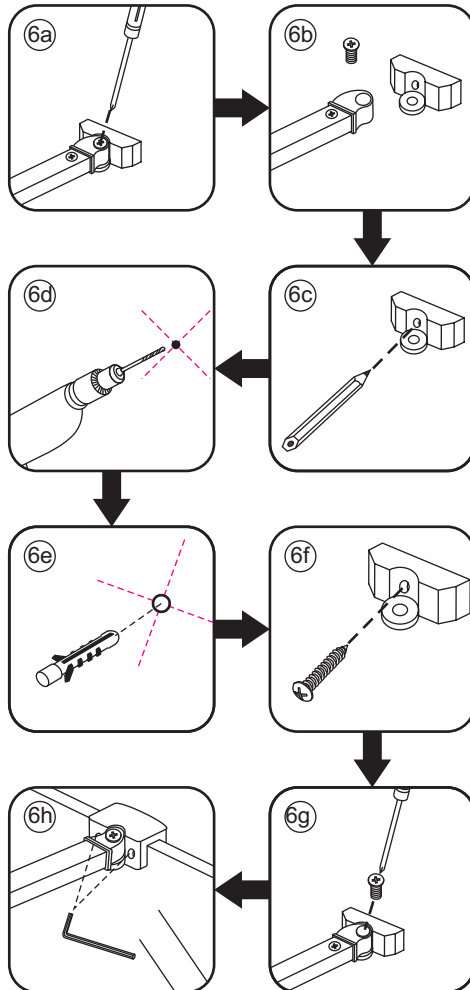

1

3

Deur links scharnierend

Deur rechts scharnierend

Verwijder de zwarte hoekbeschermers pas als de cabine helemaal is geïnstalleerd!

5

X1
 $\Phi 6 \times 30$

 $\Phi 6 \text{mm}$

X1
 4x30

Voorzie alleen de buitenzijde van de cabine van siliconenkit.