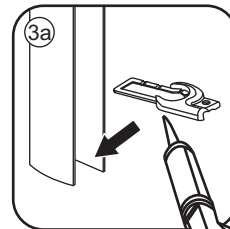

1

3

Deur links scharnierend

Deur rechts scharnierend

Verwijder de zwarte hoekbeschermers pas als de cabine helemaal is geïnstalleerd!

5

X1
 $\Phi 6 \times 30$

 $\Phi 6 \text{mm}$

X1
 4x30

Voorzie alleen de buitenzijde van de cabine van siliconenkit.