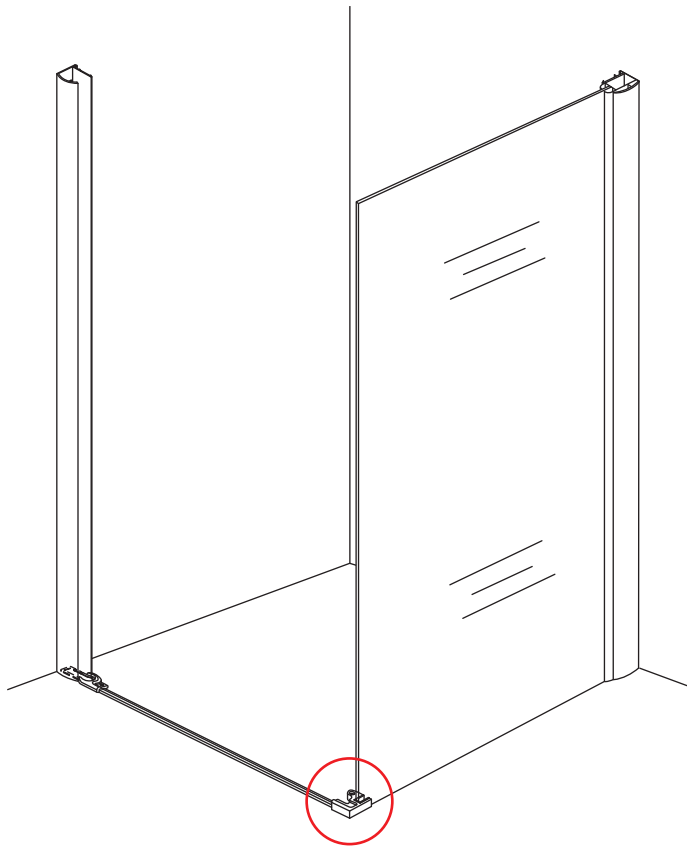

INSTALLATIE VOORSCHRIFT

Salone cabine met 1 draaideur links

1000 x 1000 x 2000 x 8 mm nano helder glas

Zonder NANO

NANO

NANO garantie: 2 jaar bij normaal gebruik

LET OP: gebruik geen grove scherpe voorwerpen, zoals schuursponsjes of staalwol om het glas schoon te maken.

1

3

Deur links scharnierend

Deur rechts scharnierend

Verwijder de zwarte hoekbeschermers pas als de cabine helemaal is geïnstalleerd!

5

X1
 $\Phi 6 \times 30$

 $\Phi 6 \text{mm}$

X1
 4x30

Voorzie alleen de buitenzijde van de cabine van siliconenkit.