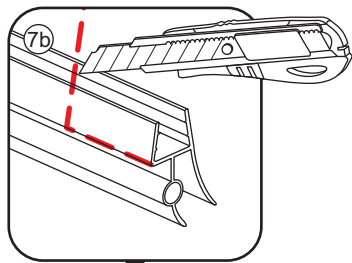

1

3

Deur links scharnierend

Deur rechts scharnierend

Verwijder de zwarte hoekbeschermers pas als de cabine helemaal is geïnstalleerd!

5

X1
 $\Phi 6 \times 30$

 $\Phi 6 \text{mm}$

X1
 4x30

Voorzie alleen de buitenzijde van de cabine van siliconenkit.