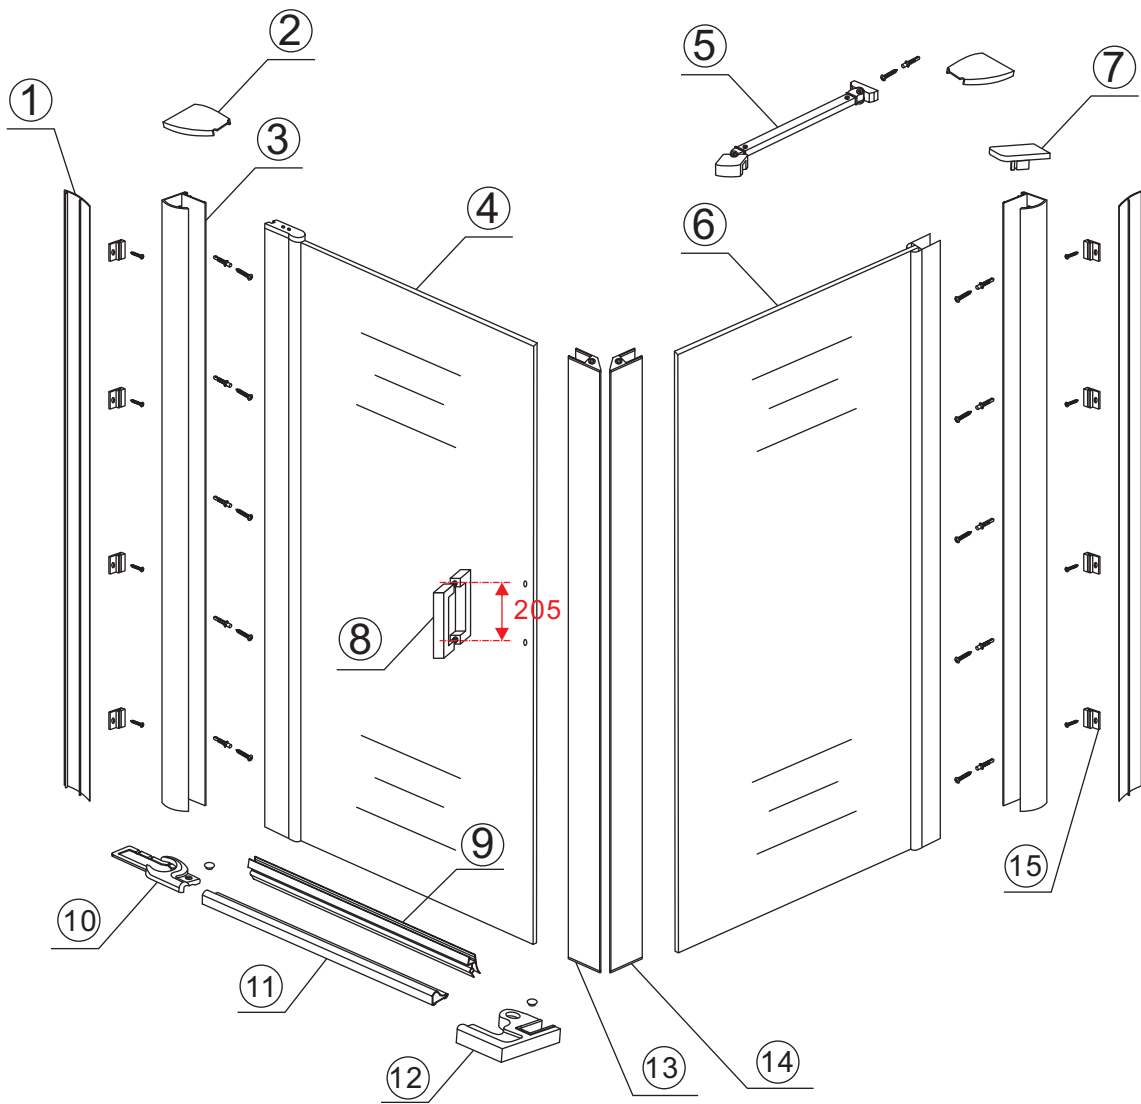

INSTALLATIE VOORSCHRIFT

Salone cabine met 1 draaideur links

1000 x 1000 x 2000 x 8 mm nano helder glas

Zonder NANO

NANO

NANO garantie: 2 jaar bij normaal gebruik

LET OP: gebruik geen grove scherpe voorwerpen, zoals schuursponsjes of staalwol om het glas schoon te maken.

1

3

Deur links scharnierend

Deur rechts scharnierend

Verwijder de zwarte hoekbeschermers pas als de cabine helemaal is geïnstalleerd!

5

X1
 $\Phi 6 \times 30$

 $\Phi 6 \text{mm}$

X1
 4x30

Voorzie alleen de buitenzijde van de cabine van siliconenkit.