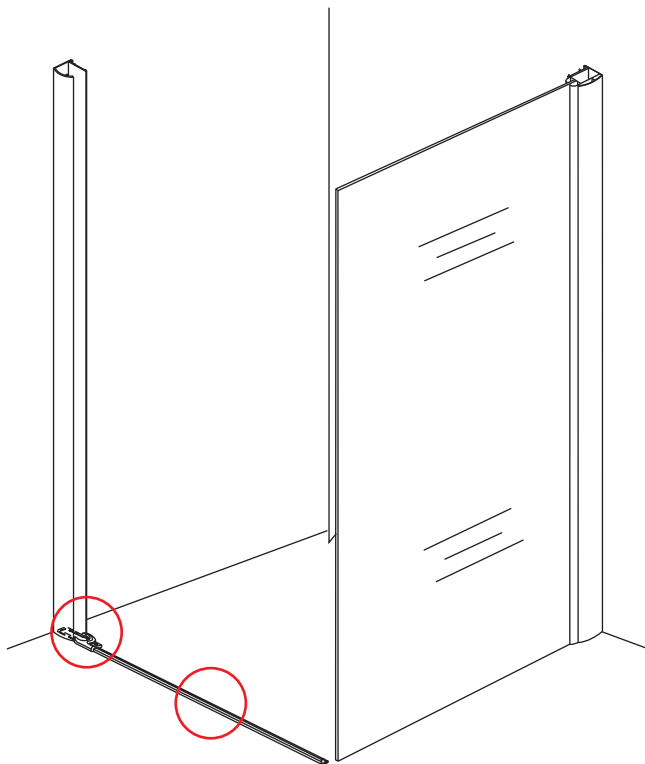

INSTALLATIE VOORSCHRIFT

Salone cabine met 1 draaideur links

1000 x 1000 x 2000 x 8 mm nano helder glas

Zonder NANO

NANO

NANO garantie: 2 jaar bij normaal gebruik

LET OP: gebruik geen grove scherpe voorwerpen, zoals schuursponsjes of staalwol om het glas schoon te maken.

1

3

Deur links scharnierend

Deur rechts scharnierend

Verwijder de zwarte hoekbeschermers pas als de cabine helemaal is geïnstalleerd!

5

X1
 $\Phi 6 \times 30$

 $\Phi 6 \text{mm}$

X1
 4x30

Voorzie alleen de buitenzijde van de cabine van siliconenkit.