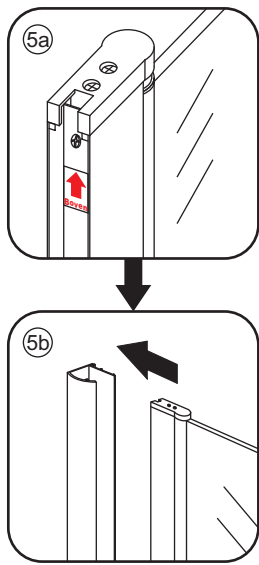

1

3

Deur links scharnierend

Deur rechts scharnierend

Verwijder de zwarte hoekbeschermers pas als de cabine helemaal is geïnstalleerd!

5

X1
 $\Phi 6 \times 30$

 $\Phi 6 \text{mm}$

X1
 4x30

Voorzie alleen de buitenzijde van de cabine van siliconenkit.