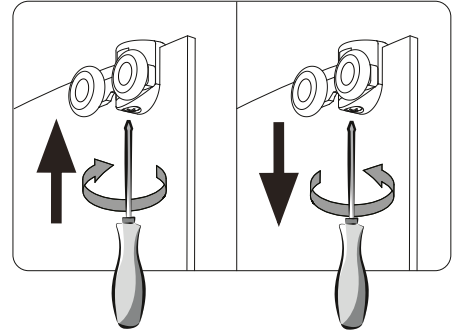

	W1
800x800x1900mm (785-800)x(785-800)x1900mm	770-785mm
900x900x1900mm (885-900)x(885-900)x1900mm	870-885mm
1000x1000x1900mm (985-1000)x(985-1000)x1900mm	970-985mm

17

NANO INSIDE

10

11 X2

8 X4

14 X4

16 X2

Boven

Onder

7

② X1      ⑥ X2

Voorzie alleen de  
buitenzijde van de  
cabine van siliconenkit.