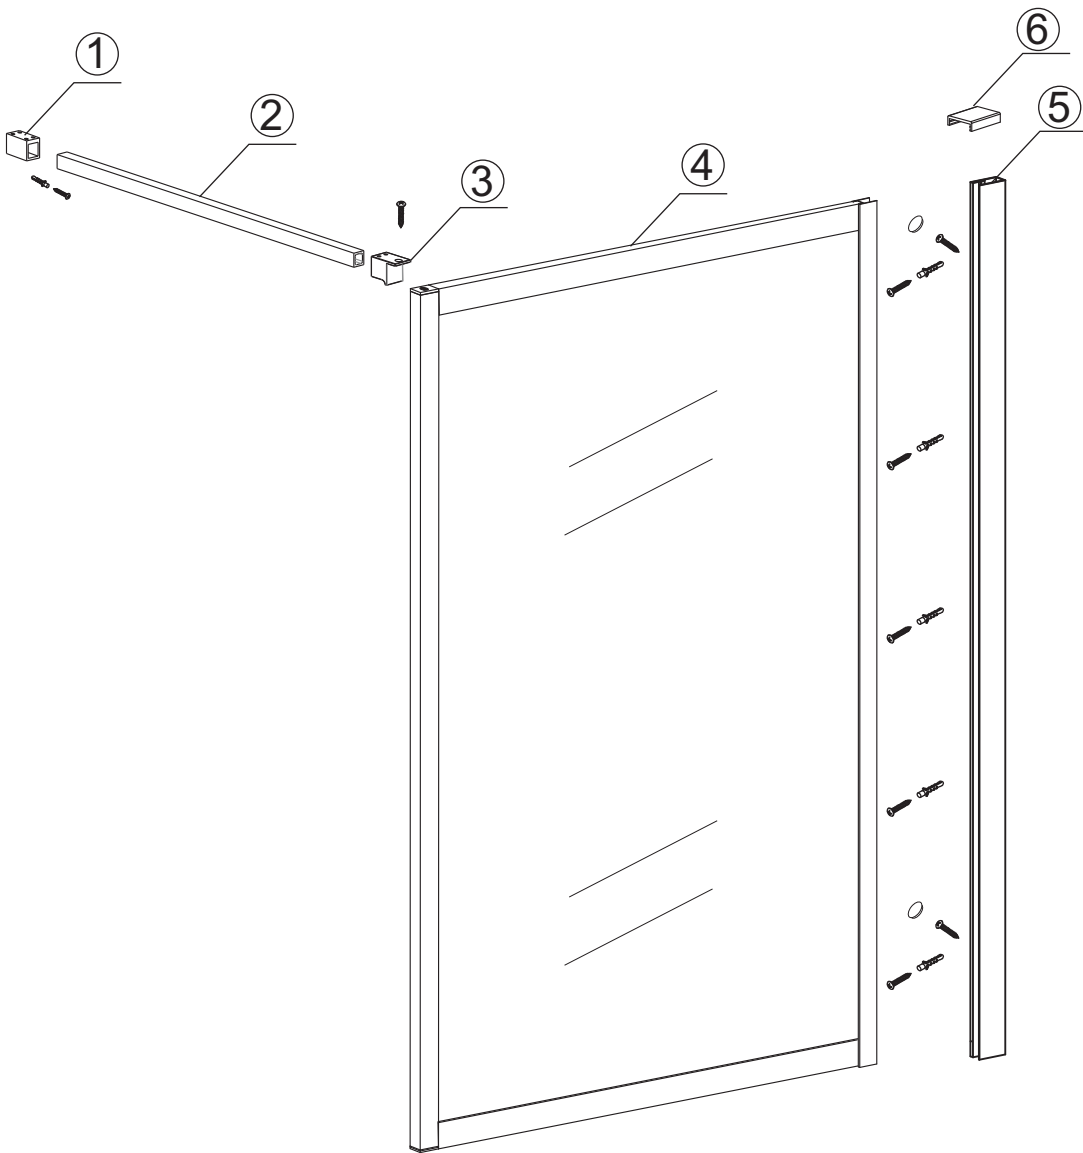

INSTALLATIE VOORSCHRIFT

Square Inloopdouche

1000(980-1000)x2000

Zonder NANO

NANO

NANO kant aan de binnenzijde
Te herkennen aan de sticker

NANO kant aan de binnenzijde
Te herkennen aan de sticker

NANO garantie: 2 jaar bij normaal gebruik
LET OP: gebruik geen grove scherpe voorwerpen, zoals schuursponsjes of staalwol om het glas schoon te maken.

1

- | | | | | |
|------|------|------|------|------|
| ① X1 | ② X1 | ③ X1 | ④ X1 | ⑤ X1 |
| | | | | |
| ⑥ X1 | X9 | X6 | X2 | |
| | | | | |

X2
4x10

5

X1
4x13