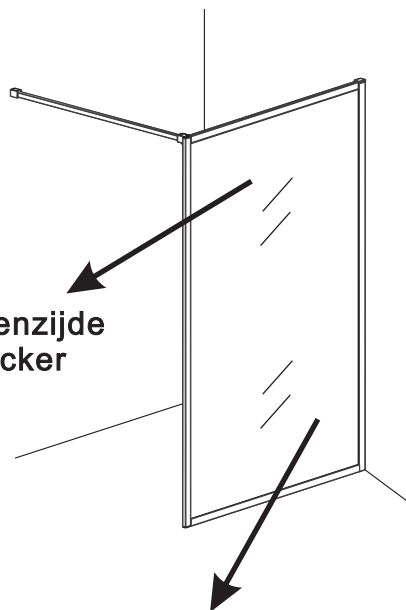

INSTALLATIE VOORSCHRIFT

Square Inloopdouche

1000(980-1000)x2000

Zonder NANO

NANO

NANO kant aan de binnenzijde
Te herkennen aan de sticker

NANO kant aan de binnenzijde
Te herkennen aan de sticker

NANO garantie: 2 jaar bij normaal gebruik
LET OP: gebruik geen grove scherpe voorwerpen, zoals schuursponsjes of staalwol om het glas schoon te maken.

1

- | | | | | |
|------|------|------|------|------|
| ① X1 | ② X1 | ③ X1 | ④ X1 | ⑤ X1 |
| | | | | |
| ⑥ X1 | X9 | X6 | X2 | |
| | | | | |

X2
4x10

5

X1
4x13