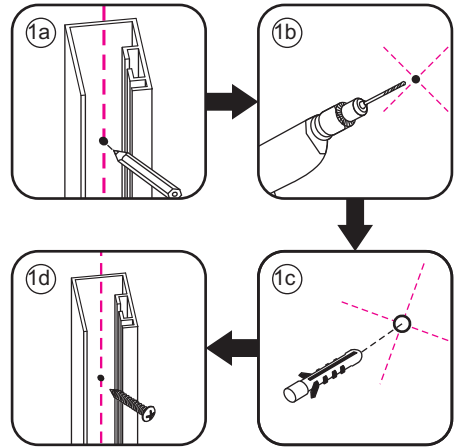

INSTALLATIE VOORSCHRIFT

Square Inloopdouche

1000(980-1000)x2000

Zonder NANO

NANO

NANO kant aan de binnenzijde
Te herkennen aan de sticker

NANO kant aan de binnenzijde
Te herkennen aan de sticker

NANO garantie: 2 jaar bij normaal gebruik
LET OP: gebruik geen grove scherpe voorwerpen, zoals schuursponsjes of staalwol om het glas schoon te maken.

1

- | | | | | |
|------|------|------|------|------|
| ① X1 | ② X1 | ③ X1 | ④ X1 | ⑤ X1 |
| | | | | |
| ⑥ X1 | X9 | X6 | X2 | |
| | | | | |

X2
4x10

5

X1
4x13