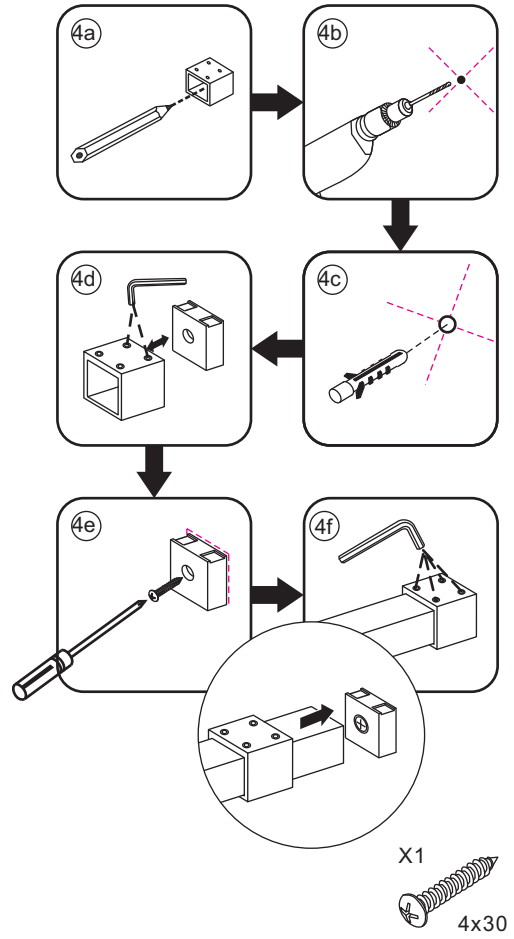

INSTALLATIE VOORSCHRIFT

Square Inloopdouche

1000(980-1000)x2000

Zonder NANO

NANO

NANO kant aan de binnenzijde
Te herkennen aan de sticker

NANO kant aan de binnenzijde
Te herkennen aan de sticker

NANO garantie: 2 jaar bij normaal gebruik
LET OP: gebruik geen grove scherpe voorwerpen, zoals schuursponsjes of staalwol om het glas schoon te maken.

1

- | | | | | |
|------|------|------|------|------|
| ① X1 | ② X1 | ③ X1 | ④ X1 | ⑤ X1 |
| | | | | |
| ⑥ X1 | X9 | X6 | X2 | |
| | | | | |

X2
4x10

5

X1
4x13