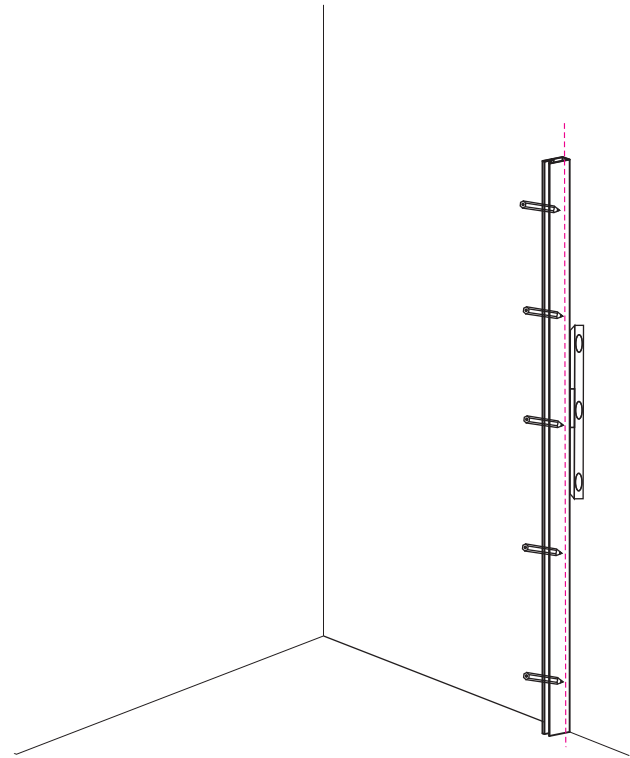

INSTALLATIE VOORSCHRIFT

Square Inloopdouche

1000(980-1000)x2000

Zonder NANO

NANO

NANO kant aan de binnenzijde
Te herkennen aan de sticker

NANO kant aan de binnenzijde
Te herkennen aan de sticker

NANO garantie: 2 jaar bij normaal gebruik
LET OP: gebruik geen grove scherpe voorwerpen, zoals schuursponsjes of staalwol om het glas schoon te maken.

1

- | | | | | |
|------|------|------|------|------|
| ① X1 | ② X1 | ③ X1 | ④ X1 | ⑤ X1 |
| | | | | |
| ⑥ X1 | X9 | X6 | X2 | |
| | | | | |

X2
4x10

5

X1
4x13