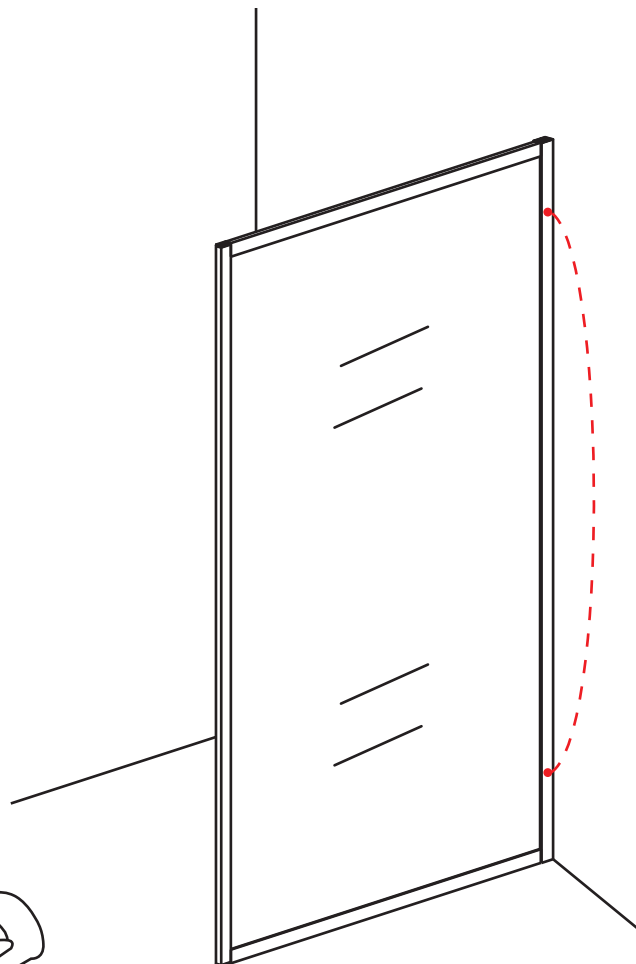

INSTALLATIE VOORSCHRIFT

Square Inloopdouche

1000(980-1000)x2000

Zonder NANO

NANO

NANO kant aan de binnenzijde
Te herkennen aan de sticker

NANO kant aan de binnenzijde
Te herkennen aan de sticker

NANO garantie: 2 jaar bij normaal gebruik
LET OP: gebruik geen grove scherpe voorwerpen, zoals schuursponsjes of staalwol om het glas schoon te maken.

1

- | | | | | |
|------|------|------|------|------|
| ① X1 | ② X1 | ③ X1 | ④ X1 | ⑤ X1 |
| | | | | |
| ⑥ X1 | X9 | X6 | X2 | |
| | | | | |

X2
4x10

5

X1
4x13