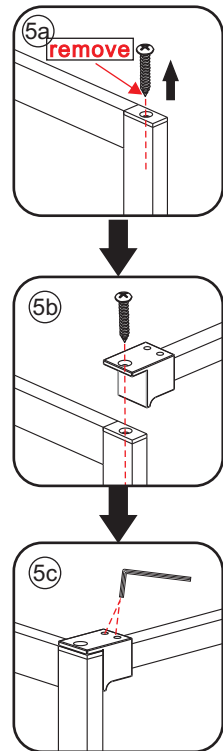

INSTALLATIE VOORSCHRIFT

Square Inloopdouche

1000(980-1000)x2000

Zonder NANO

NANO

NANO kant aan de binnenzijde
Te herkennen aan de sticker

NANO kant aan de binnenzijde
Te herkennen aan de sticker

NANO garantie: 2 jaar bij normaal gebruik
LET OP: gebruik geen grove scherpe voorwerpen, zoals schuursponsjes of staalwol om het glas schoon te maken.

1

- | | | | | |
|------|------|------|------|------|
| ① X1 | ② X1 | ③ X1 | ④ X1 | ⑤ X1 |
| | | | | |
| ⑥ X1 | X9 | X6 | X2 | |
| | | | | |

X2
4x10

5

X1
4x13